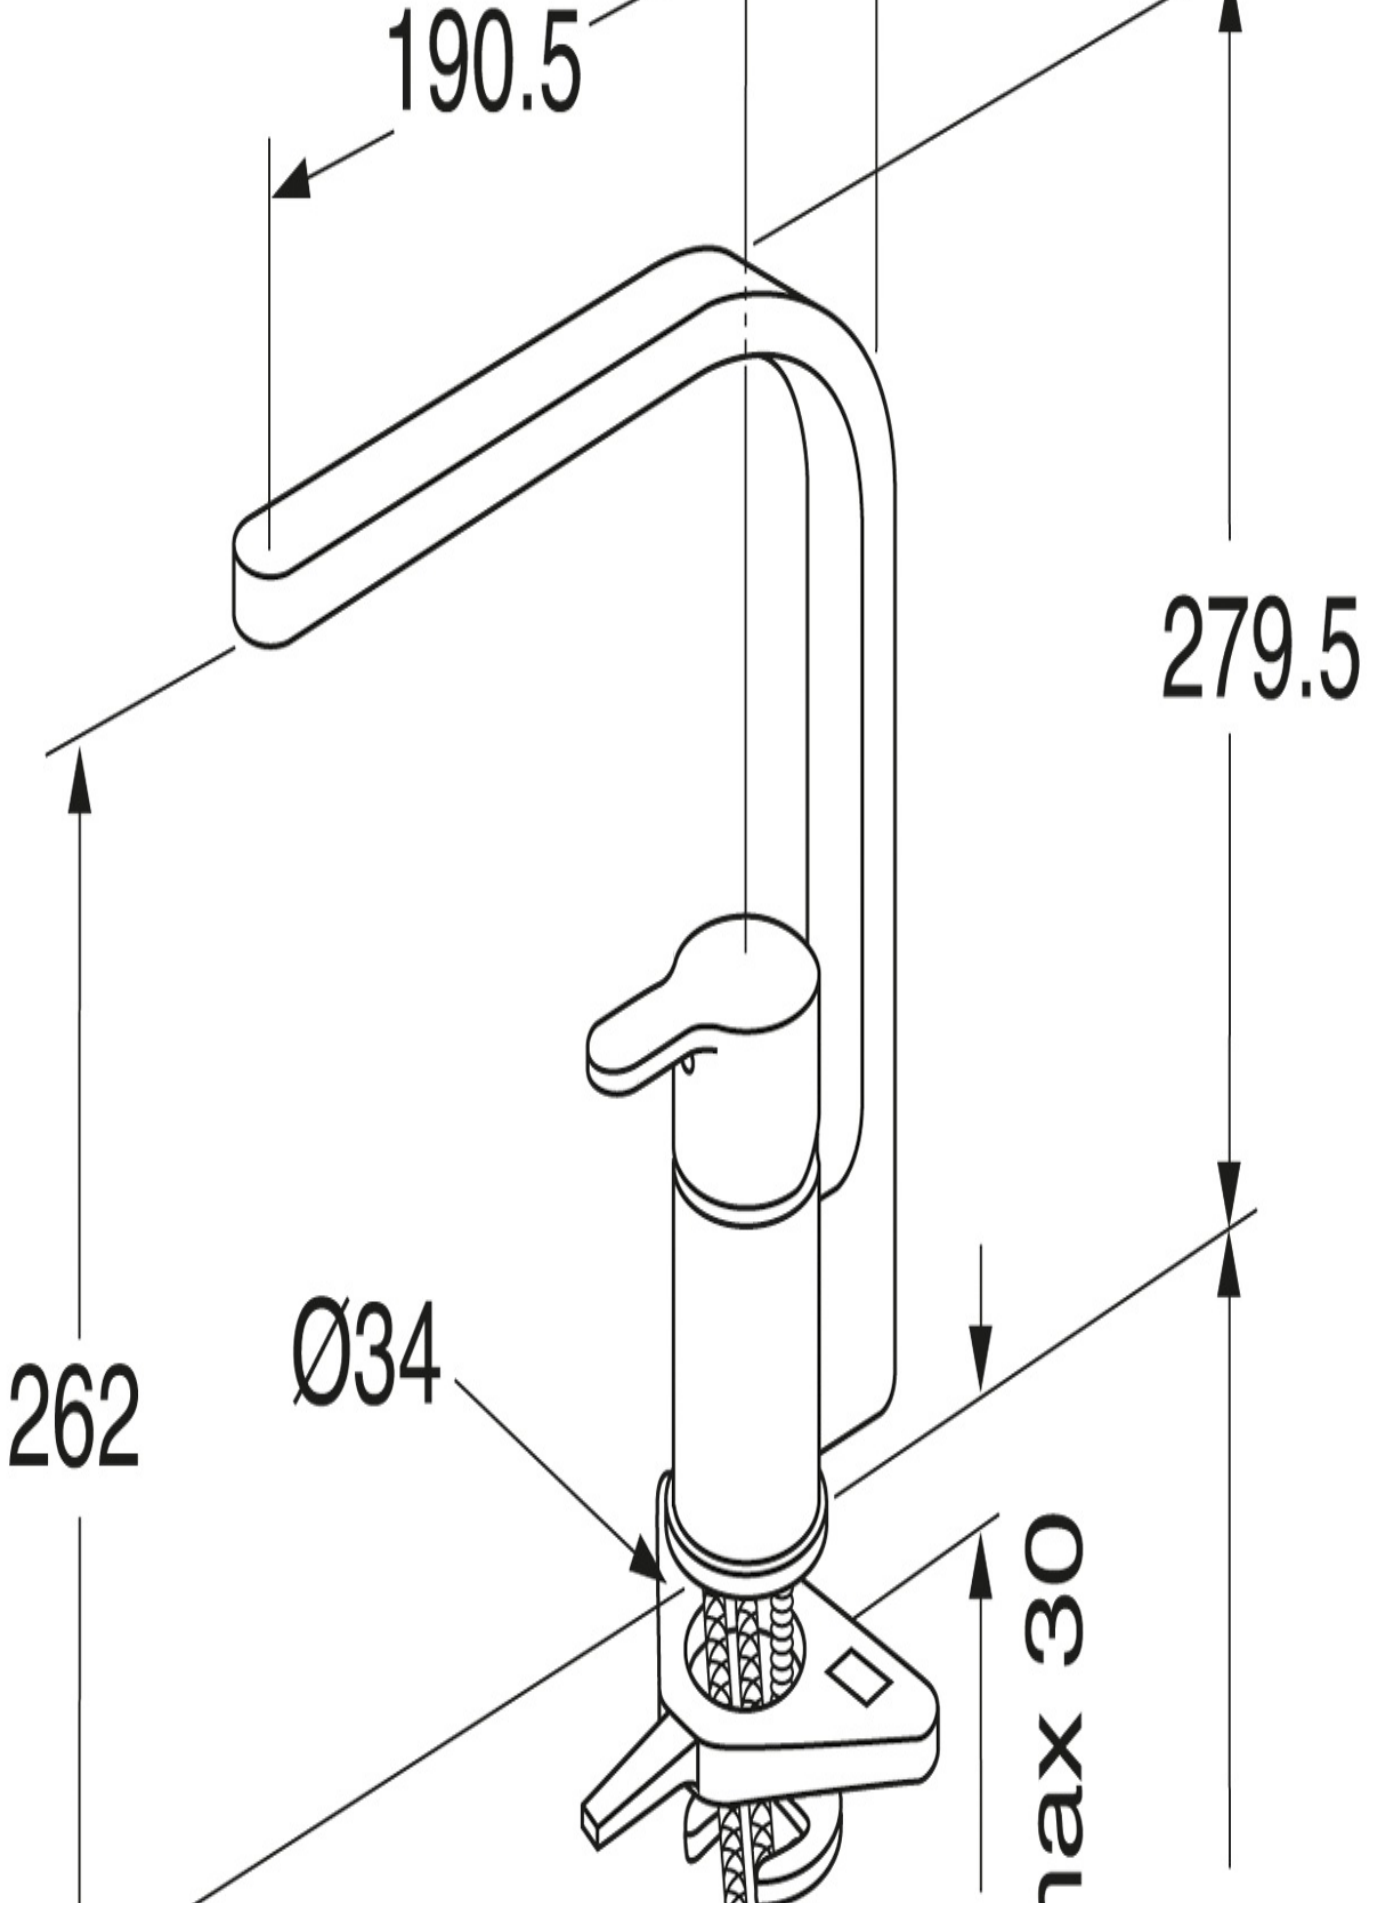

TOOTELEHT

TOOTE OMADUSED

KÖÖGISEGISTI NORDIC3

- Skandinaaviapärase disaini Jon Eliasonilt .

TOOTENUMBER GB41203056

EAN NUMBER 7393792229395

EDASIMÜÜJAD

VASTAVUSTUNNISTUSED

- Toode vastab ohutu veevärgi nõuetele .

JOONIS

m

350

Ø10

EDASIMÜÜJAD

A MEMBER OF THE
VILLEROY & BOCH GROUP

Villeroy & Boch Gustavsberg Oy Eesti Filiaal
F. R. Faehmanni 6
10125 Tallinn
Tel.: +372 646 0312
gustavsberg.ee | info@gustavsberg.ee